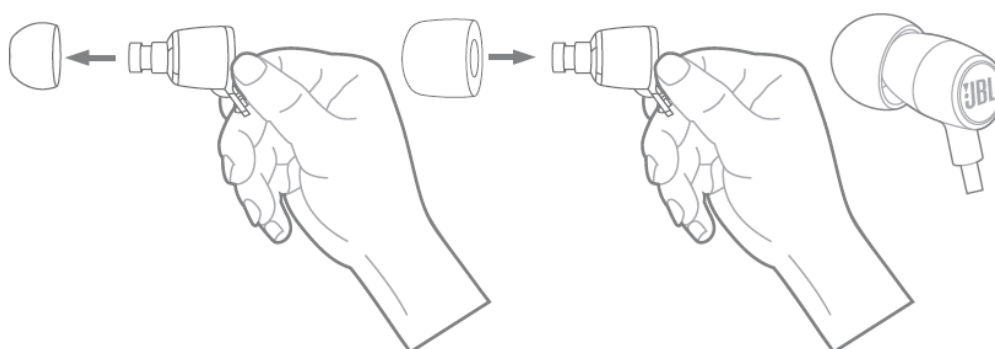

نکته مهم: امکان پاسخگویی به تماس تلفنی در این کالا وجود دارد ولی این کالا جهت استفاده به عنوان "هندزفری" مناسب نیست.

(۱)

S

M

FREEBIT®

توگوشی های ارگونومیک S, M Freebit

۲

توگوشی های معمولی S, M

۳) عملکرد ریموت

برای پاسخ به تماس تلفنی / پخش و توقف موزیک این دکمه را فشار دهید

۴)

برای تنظیم فاصله زیر می‌توانید این قسمت را بالا و پایین ببرید

(۵)

(۶)

مشخصات JBL Reflect Mini :

- Premium 5.8mm Dynamic Driver
- Frequency Response: 10Hz-22kHz
- Connection: 3.5mm Jack