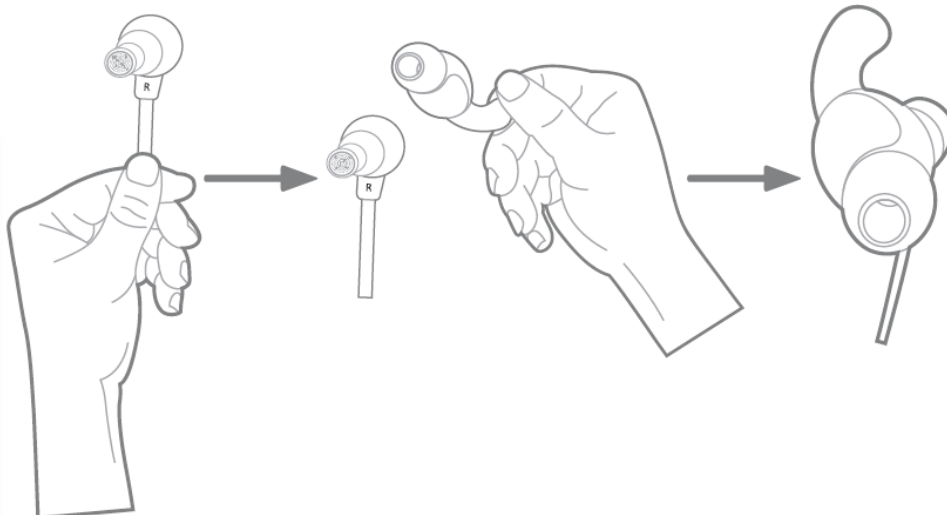

نکته مهم: امکان پاسخگویی به تماس تلفنی در این کالا وجود دارد ولی این کالا جهت استفاده به عنوان "هندزفری" مناسب نیست.

(۱)

S

M

FREEBIT®

توگوشی های ارگونومیک S, M Freebit

۲

توگوشی های معمولی S, M

۳) عملکرد ریموت

برای پاسخ به تماس تلفنی / پخش و توقف موزیک این دکمه را فشار دهید

۴)

برای تنظیم فاصله زیر می‌توانید این قسمت را بالا و پایین ببرید

(۵)

(۶)

مشخصات JBL Reflect Mini :

- Premium 5.8mm Dynamic Driver
- Frequency Response: 10Hz-22kHz
- Connection: 3.5mm Jack